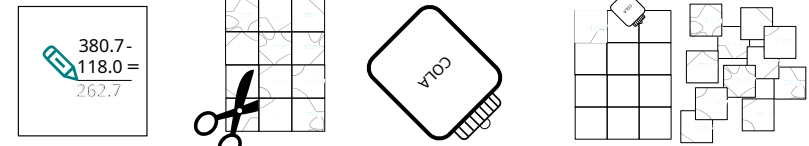

# Puzzle de resta con decimales

Calcula, Recorta, pega y colorea.

Nombre: ..... Fecha:.....

-	380.7	367.63	255.55
118.0			
56.45			
42.923			
129.3			

311.18	249.63	251.4
238.33	324.707	337.777
137.55	199.10	212.627
262.7	126.25	324.25